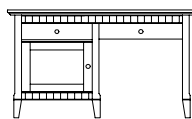

9008
Scott "Crib to Double"
Convertible Crib
Scott "Bassinette à Lit double"
Bassinette transformable
54" x 30"

00-4
Rails for Double bed
(use with #9008)
Côtés de Lit Double
(utiliser avec #9008)
6" x 76.75"

9093
Austin Twin bed 39"
Austin Lits simple 39"
43" x 84" x 41.75"

9095
Theo Twin bed 39"
Theo Lit simple 39"
43" x 84" x 47"

9096
Theo Double bed 54"
Theo Lit double 54"
58.75" x 84" x 47"

9094
Austin Bunk bed 39" on 39"
Austin Lits superposés 39" sur 39"
43" x 84" x 75.5"

9010
Armoire
Armoire
40.75" x 20" x 70"

9015
Armoire Top
(use with #9033)
Haut d' Armoire
(utiliser avec #9033)
40.75" x 20" x 39.5"

9020
Bookcase
Étagère
40.75" x 13.5" x 70"

9033
3 Drawer dresser
Chiffonnier 3 Tiroirs
40.75" x 20" x 36.5"

9035
5 Drawer dresser
Chiffonnier 5 Tiroirs
40.75" x 20" x 50.75"

9036
Double dresser
Bureau double
56" x 20" x 36.5"

9037
Side board
Bureau à portes coulissantes
56" x 20" x 36.5"

9040
Desk (with keyboard drawer)
Pupitre (avec tiroir clavier)
56" x 24.5" x 33"