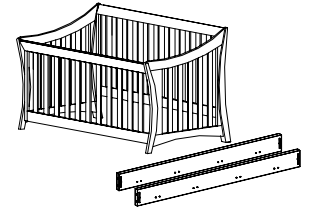

Theo Collection - 90

2002
Loran Crib (with drawer)
Loran Bassinette (avec tiroir)
54" x 30"

9005
Theo "Crib to Twin"
Convertible Crib
Theo "Bassinette à Lit simple"
Bassinette transformable
54" x 30"

9007
Scott Crib
Scott Bassinette
54" x 30"

9008
Scott "Crib to Double"
Convertible Crib
Scott "Bassinette à Lit double"
Bassinette transformable
54" x 30"

00-4
Rails for Double bed
(use with #9008)
Côtés de Lit Double
(utiliser avec #9008)
6" x 76.75"

9093
Austin Twin bed 39"
Austin Lits simple 39"
43" x 84" x 41.75"

9095
Theo Twin bed 39"
Theo Lit simple 39"
43" x 84" x 47"

9096
Theo Double bed 54"
Theo Lit double 54"
58.75" x 84" x 47"

9094
Austin Bunk bed 39" on 39"
Austin Lits superposés 39" sur 39"
43" x 84" x 75.5"