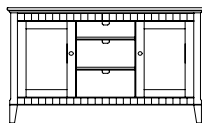

9008
Scott "Crib to Double"
Convertible Crib
Scott "Bassinette à Lit double"
Bassinette transformable
54" x 30"

00-4
Rails for Double bed
(use with #9008)
Côtés de Lit Double
(utiliser avec #9008)
6" x 76.75"

9093
Austin Twin bed 39"
Austin Lits simple 39"
43" x 84" x 41.75"

9095
Theo Twin bed 39"
Theo Lit simple 39"
43" x 84" x 47"

9096
Theo Double bed 54"
Theo Lit double 54"
58.75" x 84" x 47"

9094
Austin Bunk bed 39" on 39"
Austin Lits superposés 39" sur 39"
43" x 84" x 75.5"

9010
Armoire
Armoire
40.75" x 20" x 70"

9015
Armoire Top
(use with #9033)
Haut d' Armoire
(utiliser avec #9033)
40.75" x 20" x 39.5"

9020
Bookcase
Étagère
40.75" x 13.5" x 70"

9033
3 Drawer dresser
Chiffonnier 3 Tiroirs
40.75" x 20" x 36.5"

9035
5 Drawer dresser
Chiffonnier 5 Tiroirs
40.75" x 20" x 50.75"

9036
Double dresser
Bureau double
56" x 20" x 36.5"

9037
Side board
Bureau à portes coulissantes
56" x 20" x 36.5"

9040
Desk (with keyboard drawer)
Pupitre (avec tiroir clavier)
56" x 24.5" x 33"