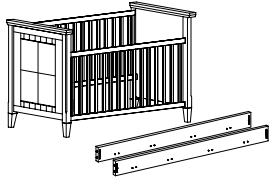

Theo Collection - 90

2002
Loran Crib (with drawer)
Loran Bassinette (avec tiroir)
54" x 30"

9005
Theo "Crib to Twin"
Convertible Crib
Theo "Bassinette à Lit simple"
Bassinette transformable
54" x 30"

9007
Scott Crib
Scott Bassinette
54" x 30"

9008
Scott "Crib to Double"
Convertible Crib
Scott "Bassinette à Lit double"
Bassinette transformable
54" x 30"

00-4
Rails for Double bed
(use with #9008)
Côtés de Lit Double
(utiliser avec #9008)
6" x 76.75"

9093
Austin Twin bed 39"
Austin Lits simple 39"
43" x 84" x 41.75"

9095
Theo Twin bed 39"
Theo Lit simple 39"
43" x 84" x 47"

9096
Theo Double bed 54"
Theo Lit double 54"
58.75" x 84" x 47"

9094
Austin Bunk bed 39" on 39"
Austin Lits superposés 39" sur 39"
43" x 84" x 75.5"