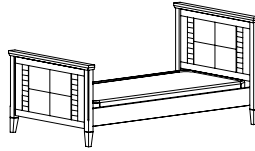

Theo Collection - 90

2002
Loran Crib (with drawer)
Loran Bassinette (avec tiroir)
54" x 30"

9005
Theo "Crib to Twin"
Convertible Crib
Theo "Bassinette à Lit simple"
Bassinette transformable
54" x 30"

9007
Scott Crib
Scott Bassinette
54" x 30"

9008
Scott "Crib to Double"
Convertible Crib
Scott "Bassinette à Lit double"
Bassinette transformable
54" x 30"

00-4
Rails for Double bed
(use with #9008)
Côtés de Lit Double
(utiliser avec #9008)
6" x 76.75"

9093
Austin Twin bed 39"
Austin Lits simple 39"
43" x 84" x 41.75"

9095
Theo Twin bed 39"
Theo Lit simple 39"
43" x 84" x 47"

9096
Theo Double bed 54"
Theo Lit double 54"
58.75" x 84" x 47"

9094
Austin Bunk bed 39" on 39"
Austin Lits superposés 39" sur 39"
43" x 84" x 75.5"