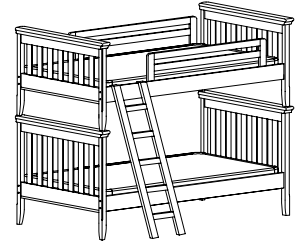

Theo Collection - 90

2002
Loran Crib (with drawer)
Loran Bassinette (avec tiroir)
54" x 30"

9005
Theo "Crib to Twin"
Convertible Crib
Theo "Bassinette à Lit simple"
Bassinette transformable
54" x 30"

9007
Scott Crib
Scott Bassinette
54" x 30"

9008
Scott "Crib to Double"
Convertible Crib
Scott "Bassinette à Lit double"
Bassinette transformable
54" x 30"

00-4
Rails for Double bed
(use with #9008)
Côtés de Lit Double
(utiliser avec #9008)
6" x 76.75"

9093
Austin Twin bed 39"
Austin Lits simple 39"
43" x 84" x 41.75"

9095
Theo Twin bed 39"
Theo Lit simple 39"
43" x 84" x 47"

9096
Theo Double bed 54"
Theo Lit double 54"
58.75" x 84" x 47"

9094
Austin Bunk bed 39" on 39"
Austin Lits superposés 39" sur 39"
43" x 84" x 75.5"