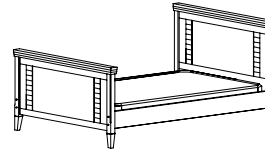

Theo Collection - 90

2002
Loran Crib (with drawer)
Loran Bassinette (avec tiroir)
54" x 30"

9005
Theo "Crib to Twin"
Convertible Crib
Theo "Bassinette à Lit simple"
Bassinette transformable
54" x 30"

9007
Scott Crib
Scott Bassinette
54" x 30"

9008
Scott "Crib to Double"
Convertible Crib
Scott "Bassinette à Lit double"
Bassinette transformable
54" x 30"

00-4
Rails for Double bed
(use with #9008)
Côtés de Lit Double
(utiliser avec #9008)
6" x 76.75"

9093
Austin Twin bed 39"
Austin Lits simple 39"
43" x 84" x 41.75"

9095
Theo Twin bed 39"
Theo Lit simple 39"
43" x 84" x 47"

9096
Theo Double bed 54"
Theo Lit double 54"
58.75" x 84" x 47"

9094
Austin Bunk bed 39" on 39"
Austin Lits superposés 39" sur 39"
43" x 84" x 75.5"