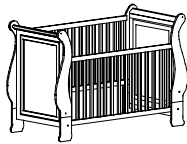

Logan Collection - 20

2002
Loran Crib (with drawer)
Loran Bassinette (avec tiroir)
Loran Cuna (con cajón)
54" x 30"

2001
Logan Sleigh Crib
Logan Sleigh Bassinette
Logan Sleigh Cuna
54" x 30"

2005
Logan Sleigh "Crib to Twin"
Convertible Crib
Logan Sleigh "Bassinette à Lit simple"
Bassinette transformable
Logan Sleigh "Cuna a Cama individual"
Cuna transformable
54" x 30"

2010
Armoire
Armoire
Armoire
39.5" x 20" x 72"

2015
Armoire Top
(use with #2033)
Haut d'Armoire
(utiliser avec #2033)
Parte superior del Armoire
(utilizan con #2033)
39.5" x 20" x 43.25"

2020
Bookcase
Étagère
Estante
39.5" x 13.5" x 72"

00-1
Chair
Chaise
Silla
20" x 20" x 35"

00-2
Changing shelf kit (use with 2033)
"with pad & strap"
Tablette à langer (utiliser avec 2033)
"avec coussin & ceinture"
Vestidor (utilizan con 2033)
39.5" x 18.25" x 8.5"