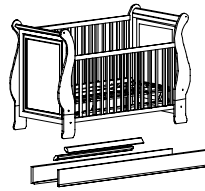

Logan Collection - 20

2002
Loran Crib (with drawer)
Loran Bassinette (avec tiroir)
Loran Cuna (con cajón)
54" x 30"

2001
Logan Sleigh Crib
Logan Sleigh Bassinette
Logan Sleigh Cuna
54" x 30"

2005
Logan Sleigh "Crib to Twin"
Convertible Crib
Logan Sleigh "Bassinette à Lit simple"
Bassinette transformable
Logan Sleigh "Cuna a Cama individual"
Cuna transformable
54" x 30"

2010
Armoire
Armoire
Armoire
39.5" x 20" x 72"

2015
Armoire Top
(use with #2033)
Haut d'Armoire
(utiliser avec #2033)
Parte superior del Armoire
(utilizan con #2033)
39.5" x 20" x 43.25"

2020
Bookcase
Étagère
Estante
39.5" x 13.5" x 72"

00-1
Chair
Chaise
Silla
20" x 20" x 35"

00-2
Changing shelf kit (use with 2033)
"with pad & strap"
Tablette à langer (utiliser avec 2033)
"avec coussin & ceinture"
Vestidor (utilizan con 2033)
39.5" x 18.25" x 8.5"