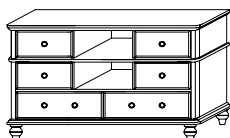

**1039**  
Canopy bed 39"  
Baldaquin Lit 39"  
43" x 84" x 83"

**3085**  
Candice Twin bed 39"  
Candice Lit simple 39"  
44.5" x 84" x 49.5"

**3090**  
Chelsea Twin bed 39"  
Chelsea Lit simple 39"  
44.5" x 82" x 51.75"

**1040**  
Captain bed 39"  
Lit Capitaine 39"  
44.5" x 82" x 51.75"

**3096**  
Chelsea Double bed 54"  
Chelsea Lit double 54"  
54" x 84" x 49"

**1010**  
Armoire  
Armoire  
40.5" x 21.25" x 73.5"

**1031**  
Corner Bookcase  
Étagère en coin  
33" x 16.2" x 63.5"

**1033**  
3 Drawer dresser  
Chiffonnier 3 Tiroirs  
38.5" x 20.5" x 34.75"

**1035**  
5 Drawer dresser  
Chiffonnier 5 Tiroirs  
38.5" x 20.5" x 52.75"

**1036**  
Double dresser  
Bureau double  
53.75" x 20.5" x 34.75"