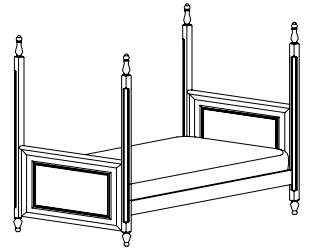

## Cameron Collection - 10

**3005**  
Chelsea "Crib to Double bed"  
Convertible Crib  
Chelsea "Bassinette à Lit double"  
Bassinette transformable  
54" x 30"

**1005**  
Canopy "Crib to Twin"  
Convertible Crib  
Baldaquin "Bassinette à Lit simple"  
Bassinette transformable  
54" x 30"

**1039**  
Canopy bed 39"  
Baldaquin Lit 39"  
43" x 84" x 83"

**3085**  
Candice Twin bed 39"  
Candice Lit simple 39"  
44.5" x 84" x 49.5"

**3090**  
Chelsea Twin bed 39"  
Chelsea Lit simple 39"  
44.5" x 82" x 51.75"

**1040**  
Captain bed 39"  
Lit Capitaine 39"  
44.5" x 82" x 51.75"

**3096**  
Chelsea Double bed 54"  
Chelsea Lit double 54"  
54" x 84" x 49"

**1010**  
Armoire  
Armoire  
40.5" x 21.25" x 73.5"

**1031**  
Corner Bookcase  
Étagère en coin  
33" x 16.2" x 63.5"

**1060**  
Mirror  
Miroir  
38.5" x 2" x 33"

**1070**  
Nightstand  
Table de nuit  
22.25" x 20.5" x 22.25"