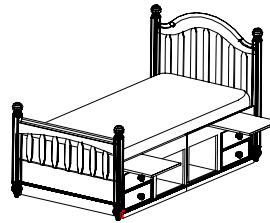

## Cameron Collection - 10

**3005**  
Chelsea "Crib to Double bed"  
Convertible Crib  
Chelsea "Bassinette à Lit double"  
Bassinette transformable  
54" x 30"

**1005**  
Canopy "Crib to Twin"  
Convertible Crib  
Baldaquin "Bassinette à Lit simple"  
Bassinette transformable  
54" x 30"

**1039**  
Canopy bed 39"  
Baldaquin Lit 39"  
43" x 84" x 83"

**3085**  
Candice Twin bed 39"  
Candice Lit simple 39"  
44.5" x 84" x 49.5"

**3090**  
Chelsea Twin bed 39"  
Chelsea Lit simple 39"  
44.5" x 82" x 51.75"

**1040**  
Captain bed 39"  
Lit Capitaine 39"  
44.5" x 82" x 51.75"

**3096**  
Chelsea Double bed 54"  
Chelsea Lit double 54"  
54" x 84" x 49"

**1010**  
Armoire  
Armoire  
40.5" x 21.25" x 73.5"

**1031**  
Corner Bookcase  
Étagère en coin  
33" x 16.2" x 63.5"